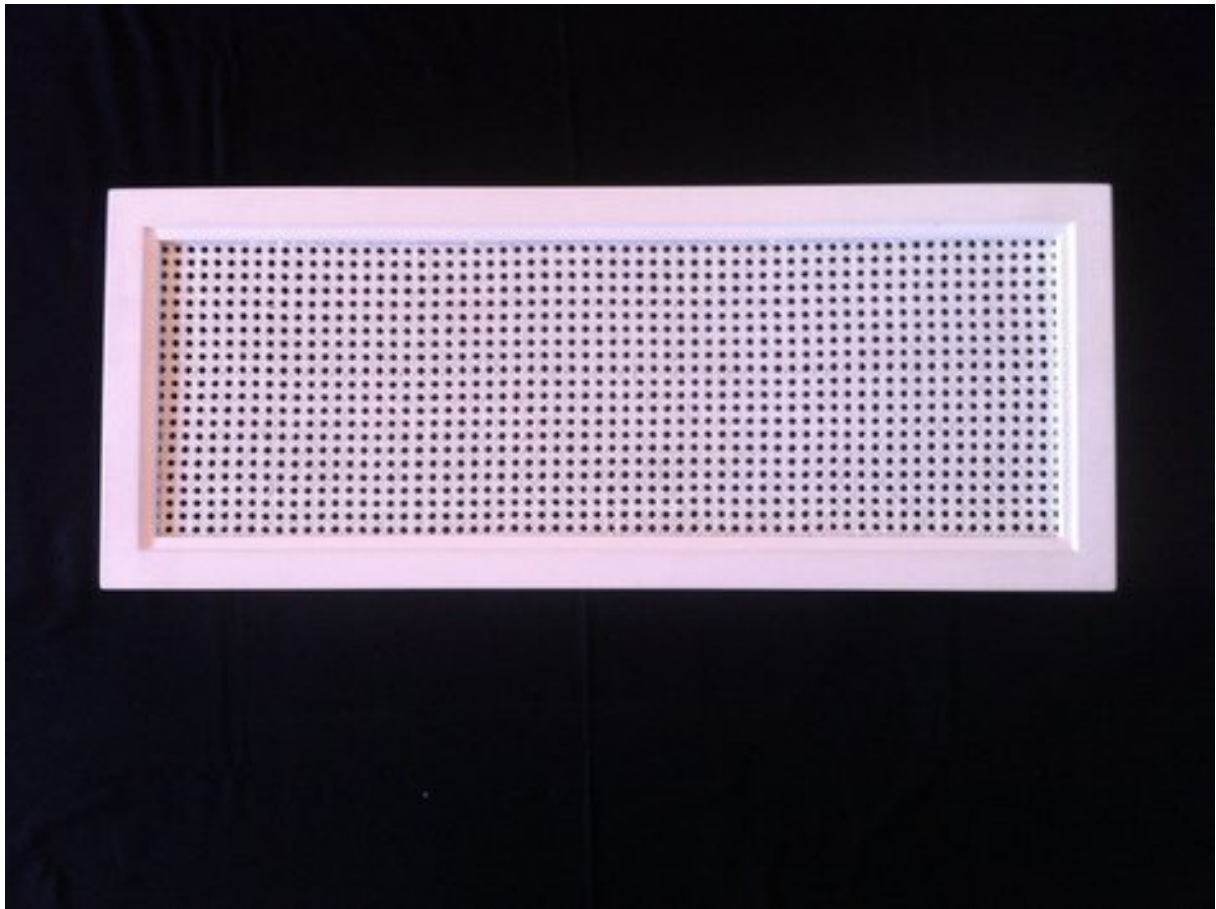

Wegen Neugestaltung unseres Ausstellungsraumes sind zum Selbstbau folgende hochwertige Einzelstücke sehr preiswert abzugeben:

49 x88 cm

Heizkörperverkleidung in vollmassiv Eiche mit Wabengeflecht aus echtem Stuhlrohr
EUR 60,-

113 x 56 cm

Heizkörperverkleidung in vollmassiv Eiche mit Sonnengeflecht (handgeflochten)
EUR 90,-

96 x60 cm

Heizkörperverkleidung im stabilen Rahmen mit 8 mm dicken Rautenziergitter in weiß
EUR 80,-

95 x 38 cm

Heizkörperverkleidung mit Wabengeflecht in weiß
EUR 70,-

87 x 92 cm

Heizkörperverkleidung aus massivem patiniertem Kirschbaum mit echtem Stuhlrohrgeflecht:
EUR 160,-