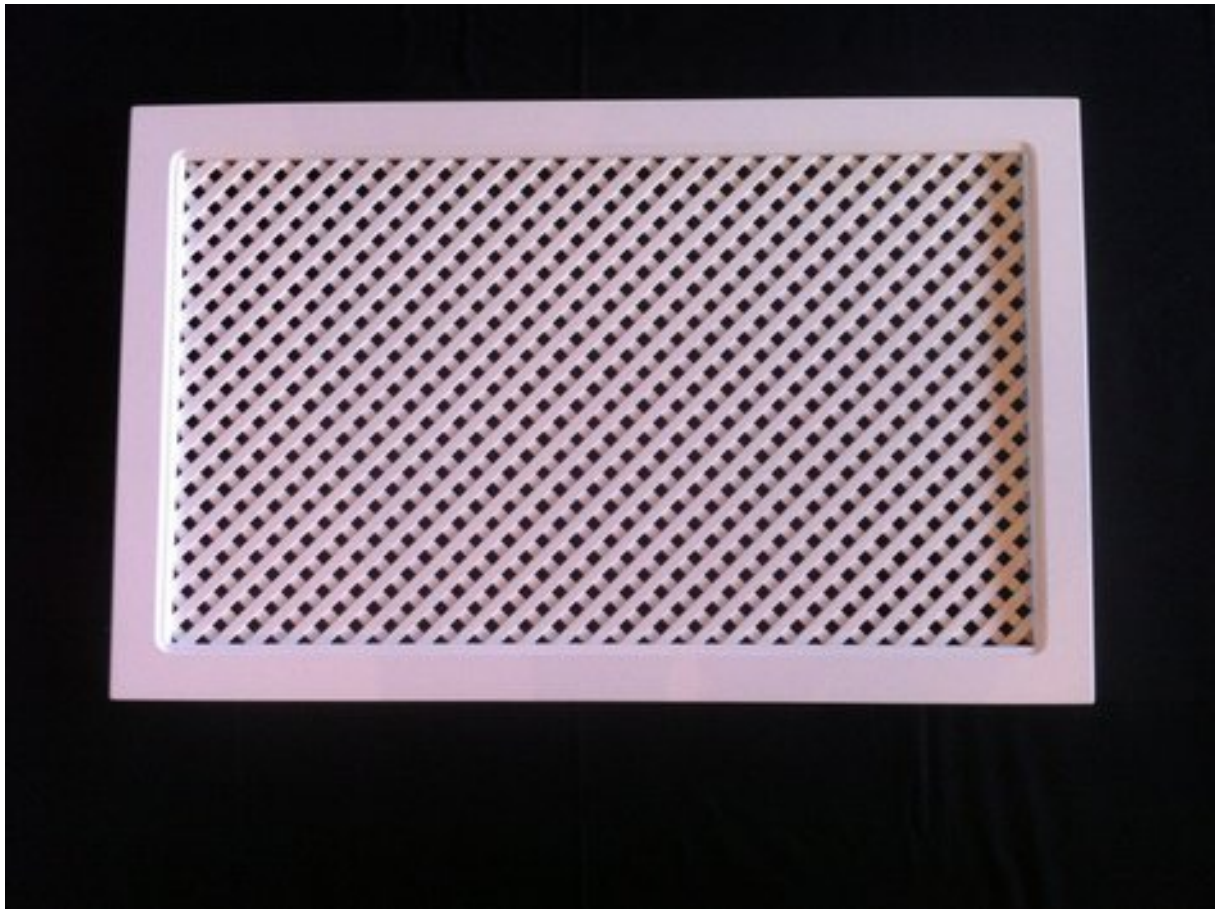

Wegen Neugestaltung unseres Ausstellungsraumes sind zum Selbstbau folgende hochwertige Einzelstücke sehr preiswert abzugeben:

49 x88 cm

Heizkörperverkleidung in vollmassiv Eiche mit Wabengeflecht aus echtem Stuhlrohr
EUR 60,-

113 x 56 cm

Heizkörperverkleidung in vollmassiv Eiche mit Sonnengeflecht (handgeflochten)
EUR 90,-

96 x60 cm

Heizkörperverkleidung im stabilen Rahmen mit 8 mm dicken Rautenziergitter in weiß
EUR 80,-

95 x 38 cm

Heizkörperverkleidung mit Wabengeflecht in weiß
EUR 70,-

87 x 92 cm

Heizkörperverkleidung aus massivem patiniertem Kirschbaum mit echtem Stuhlrohrgeflecht:
EUR 160,-